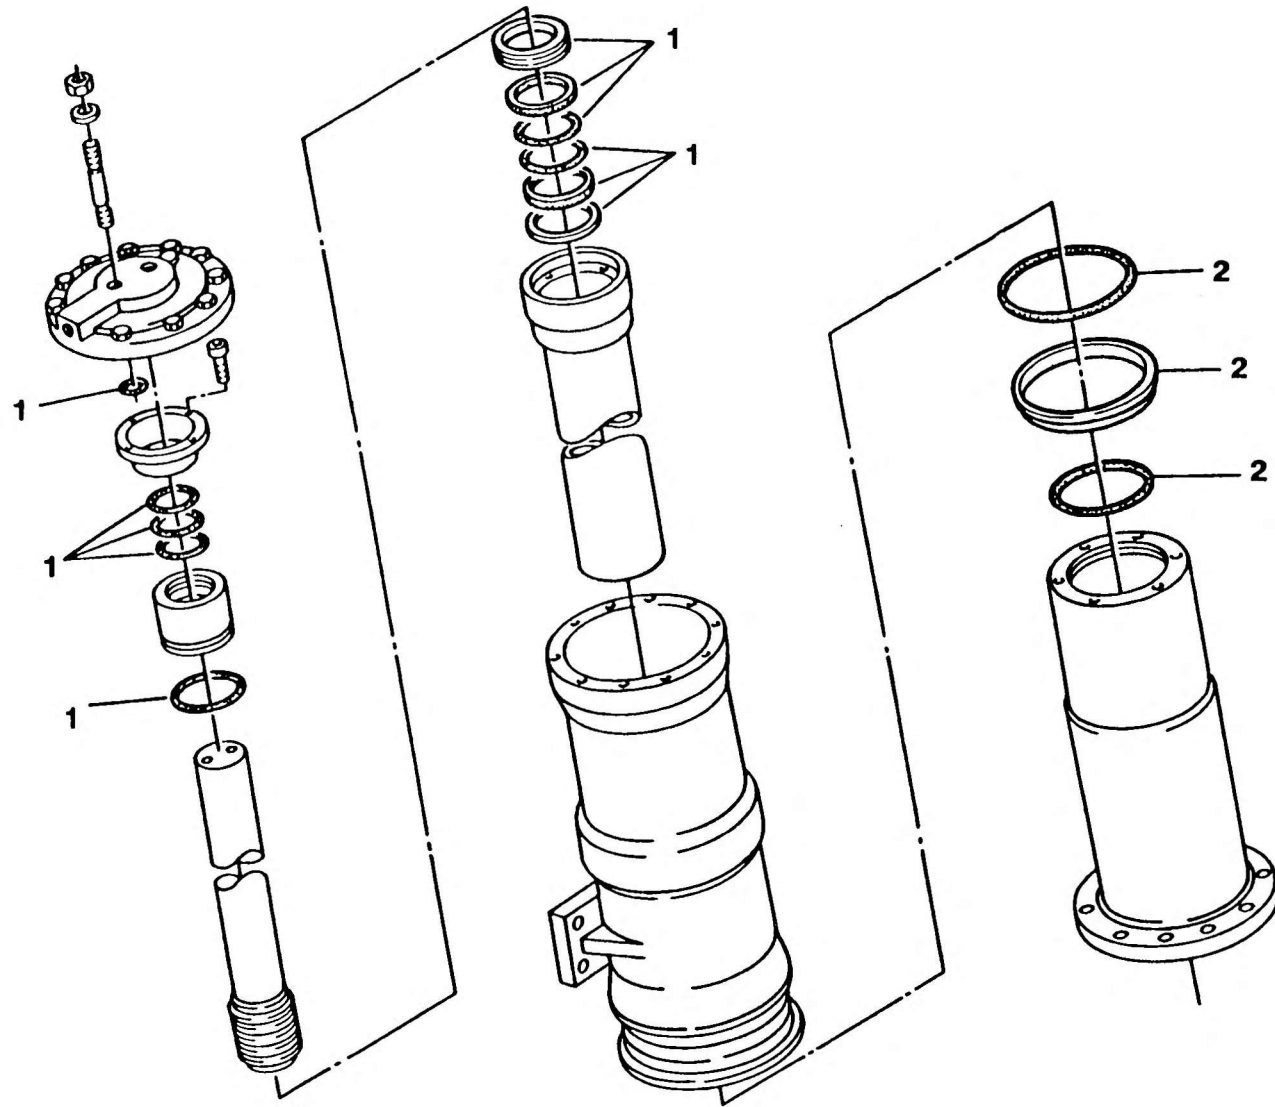

FEDERBEIN
SUSPENSION CYLINDER ASSEMBLY

BILDTAFEL PICTORIAL DISPLAY			KMK 6160
			BE 520
04.91	2080377-ETL	1/1	G 061

A05_080